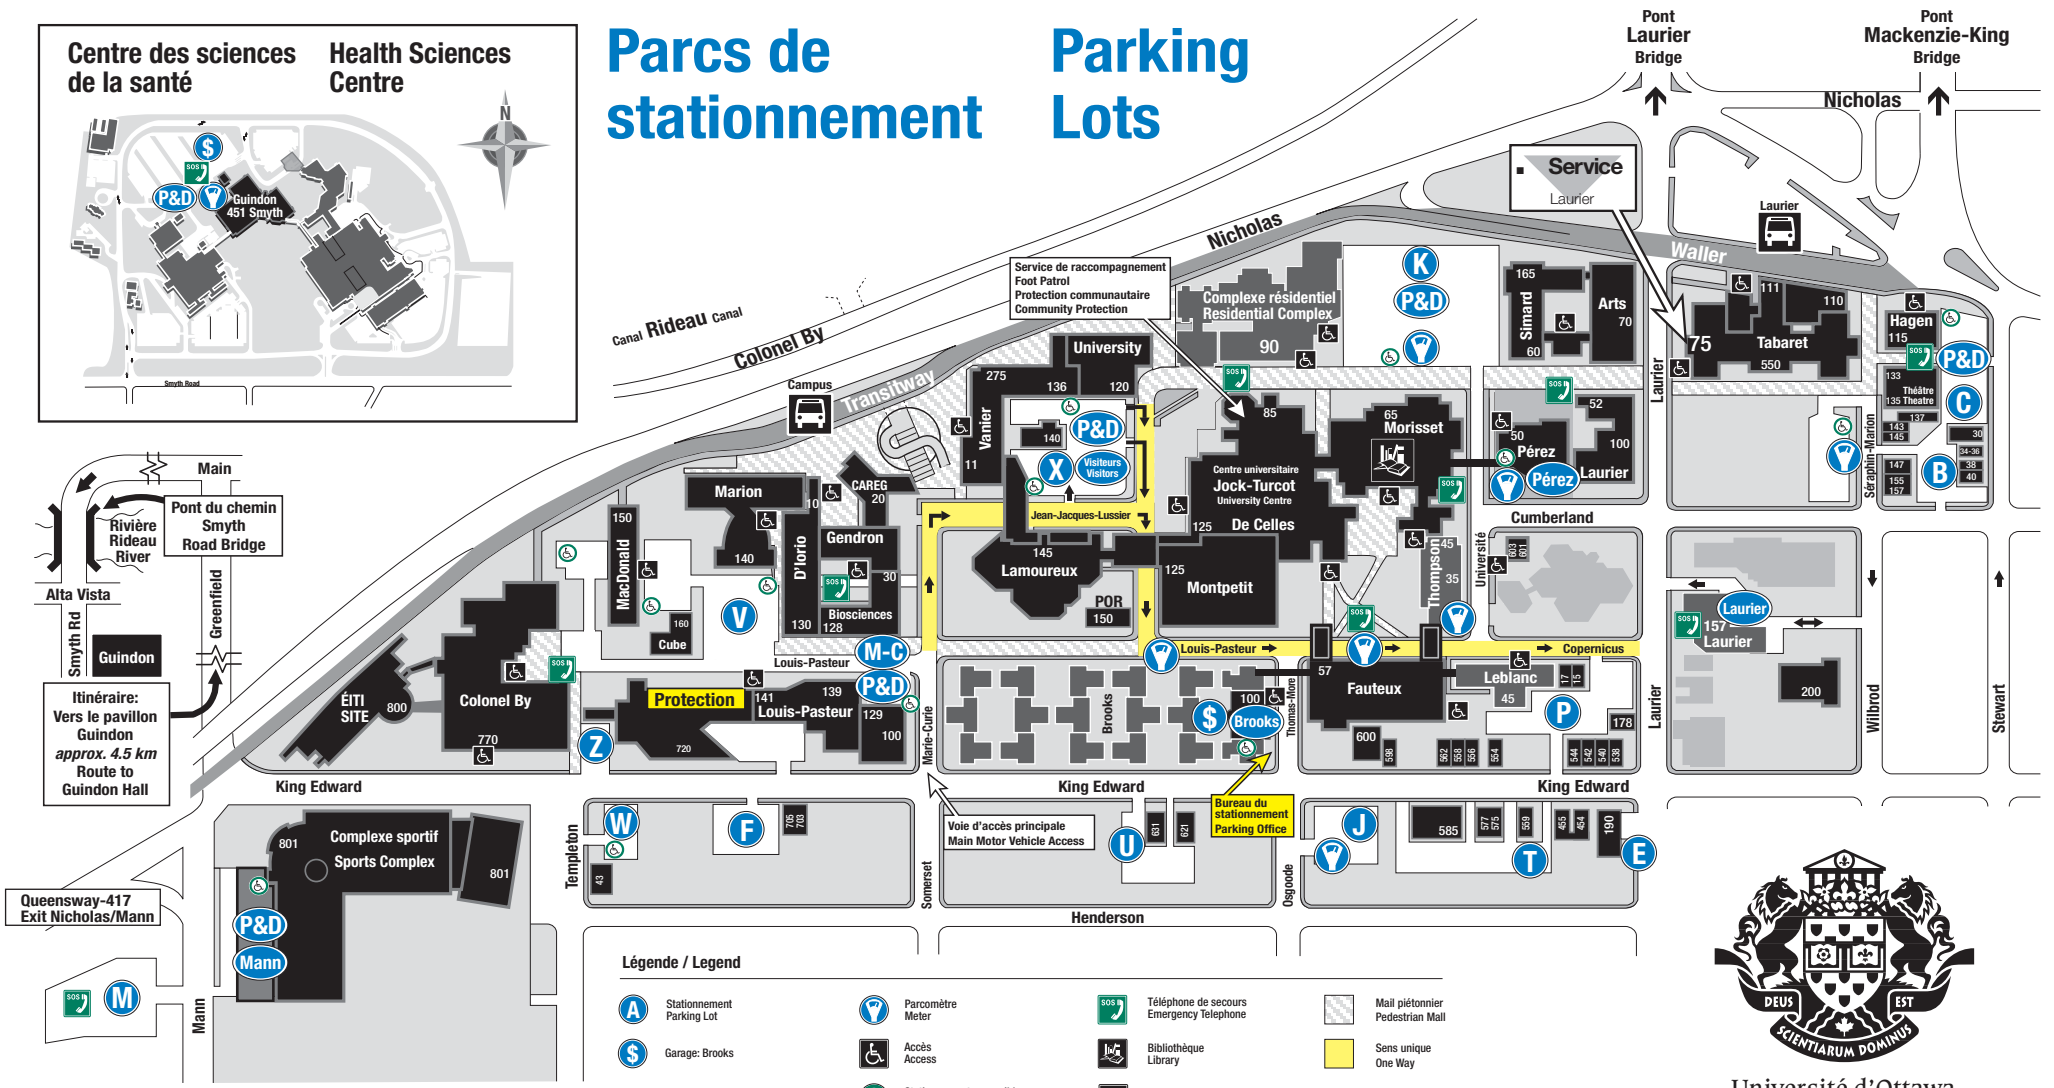

Parcs de stationnement Parking Lots

Itinéraire:
Vers le pavillon
Guindon
approx. 4.5 km
Route to
Guindon Hall

Légende / Legend

Stationnement Parking Lot	Parcymètre Meter	Téléphone de secours Emergency Telephone	Mail piétonnier Pedestrian Mail
Garage: Brooks	Accès Access	Bibliothèque Library	Sens unique One Way
Distributrice de permis Pay & Display Parking	Stationnement accessible Accessible Parking	Autobus Bus	

Université d'Ottawa
University of Ottawa

Rev 2004.08.18
MK Design

uottawa.ca/services/protect

**Service de la protection
Stationnement et circulation**
100, Thomas-More, pièce 102
Ottawa, (Ontario)
(613) 562-5785
Télé.(613) 562-5110

**Protection Services
Parking & Traffic**
100 Thomas More, Room 102
Ottawa, Ontario
(613) 562-5785
Fax (613) 562-5110